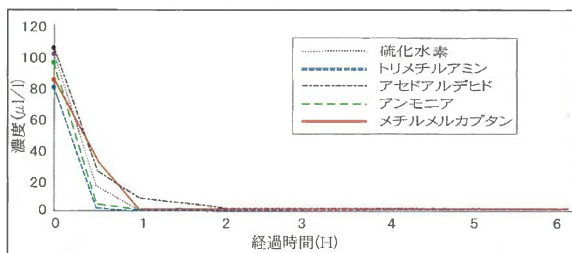

守護神の特徴と性能

カビ守護神では出来なかった菌に対する即効性と酸化還元反応による優れた消臭能力を併せ持つ衛生管理向けの除菌・抗菌・抗ウイルス・防カビ・消臭剤です。
また、異物混入の原因による金属・プラスチック・樹脂・ゴム等への腐食性がほとんどないので、食品、衣料品工場等でも安全・安心に使用することができます。

細菌・ウイルス・カビに効果

私たちの身の回りには、ウイルス以外にも健康を害する様々な菌が数多く存在します。
守護神は、低濃度でそれらの病原菌を除去します。

守護神と他の薬剤の除菌力比較

薬 剤 名	目的のための使用濃度 (ppm)		
	緑 膿 菌	黄色ブドウ球菌	ビール酵母菌
守護神	25	1	5
水成二酸化塩素剤	40	40	40
安定化二酸化塩素	200	400	400
次亜塩素酸ソーダ	820	820	1,600
消毒用エタノール	80,000	160,000	600,000
過酸化水素	36,000	68,000	270,000
塩化ベンザルコニウム	580	140	74

防カビ性能

カビ守護神の配合により他の衛生的管理薬剤にない持続性のある防カビ効果を発揮します。

守護神と他社製品を同量木片に噴霧したカビの阻止効果の比較試験 (5段階評価)

		7日	14日	21日	28日	評価0: 菌の発育がない 評価1: わずかに発生 評価2: 少し発生 評価3: 中間的な発生 評価4: 激しく発生
	他社製品	3	4	4	4	
	守護神	0	0	0	0	
培養条件: 温度 30±5℃ 湿度 95±5% 65菌 28日培養						

消臭性能

様々な生活における不快な臭いや糞尿等の悪臭、化学物質臭の原因物質を酸化分解により消臭します。

その他

優れた消臭、除菌、防菌効果のほか「金属を腐食させない」、「安全性が高く密閉した環境でも安心して使用できる」、「発がん物質を生成しない」、「ほとんど臭いがない」など身近での使用に適した特徴を持っています。

『守護神』だからできる、空間洗浄・部屋ごと除菌！！

使用例

生活空間	● 冷蔵庫内などの消臭/除菌	● 車・船舶・航空機内等の消臭/除菌	● ホテル等の施設における消臭/除菌
水質管理	● 飲料水への応用	● 温浴施設・プールへの応用	● 排水処理場への応用
食品加工	● 食品加工工場の衛生管理	● ビール醸造業・乳製品等のボトリング	● 冷却水等の制菌(静菌)
工業用途	● クーリングシステムへの応用	● 廃水システムへの応用	● バイオフィルムの制御
ヘルスケア	● 病院・介護施設等への応用	● スポーツ施設・健康ランドへの応用	● 動物および・動物病院への応用

* 下記までお問い合わせ下さい！